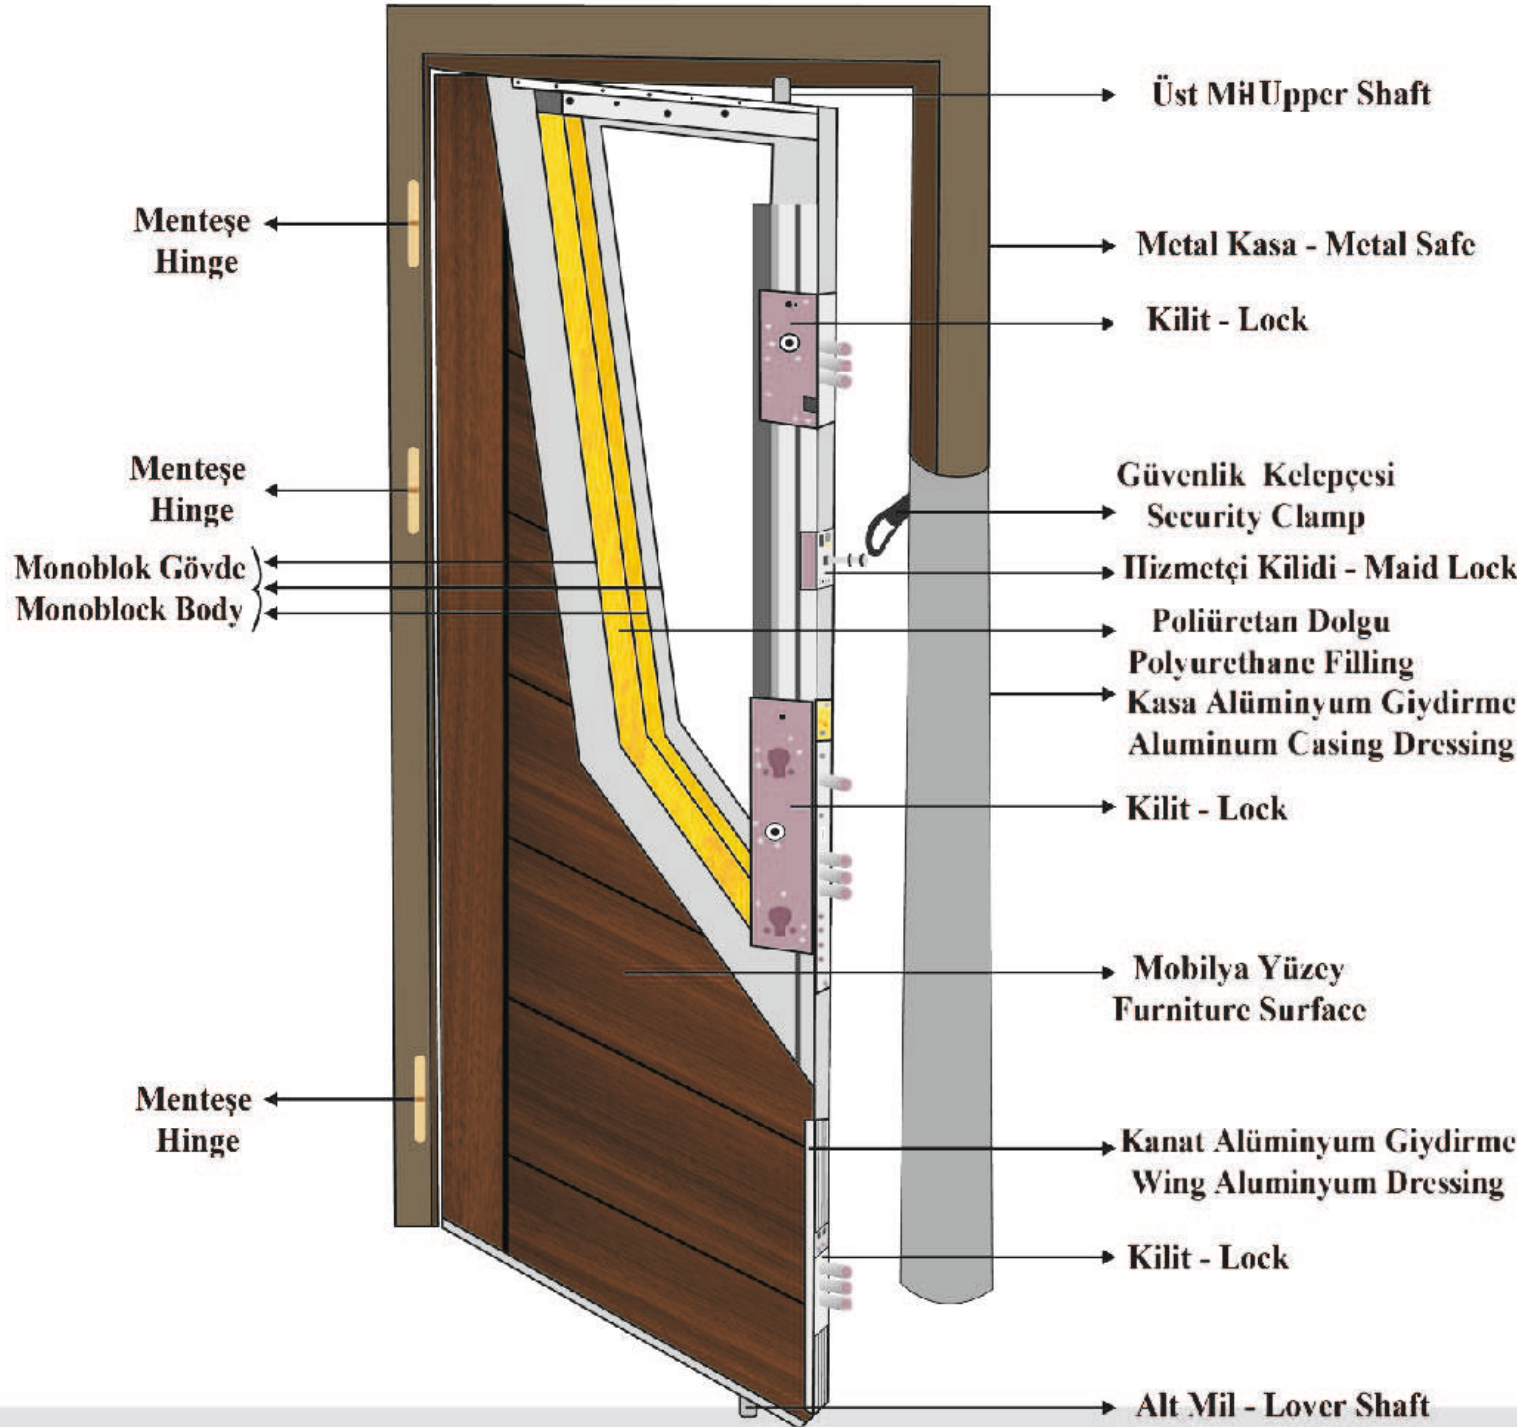

Teknik Detay Technical Detail

Belgeler Documents