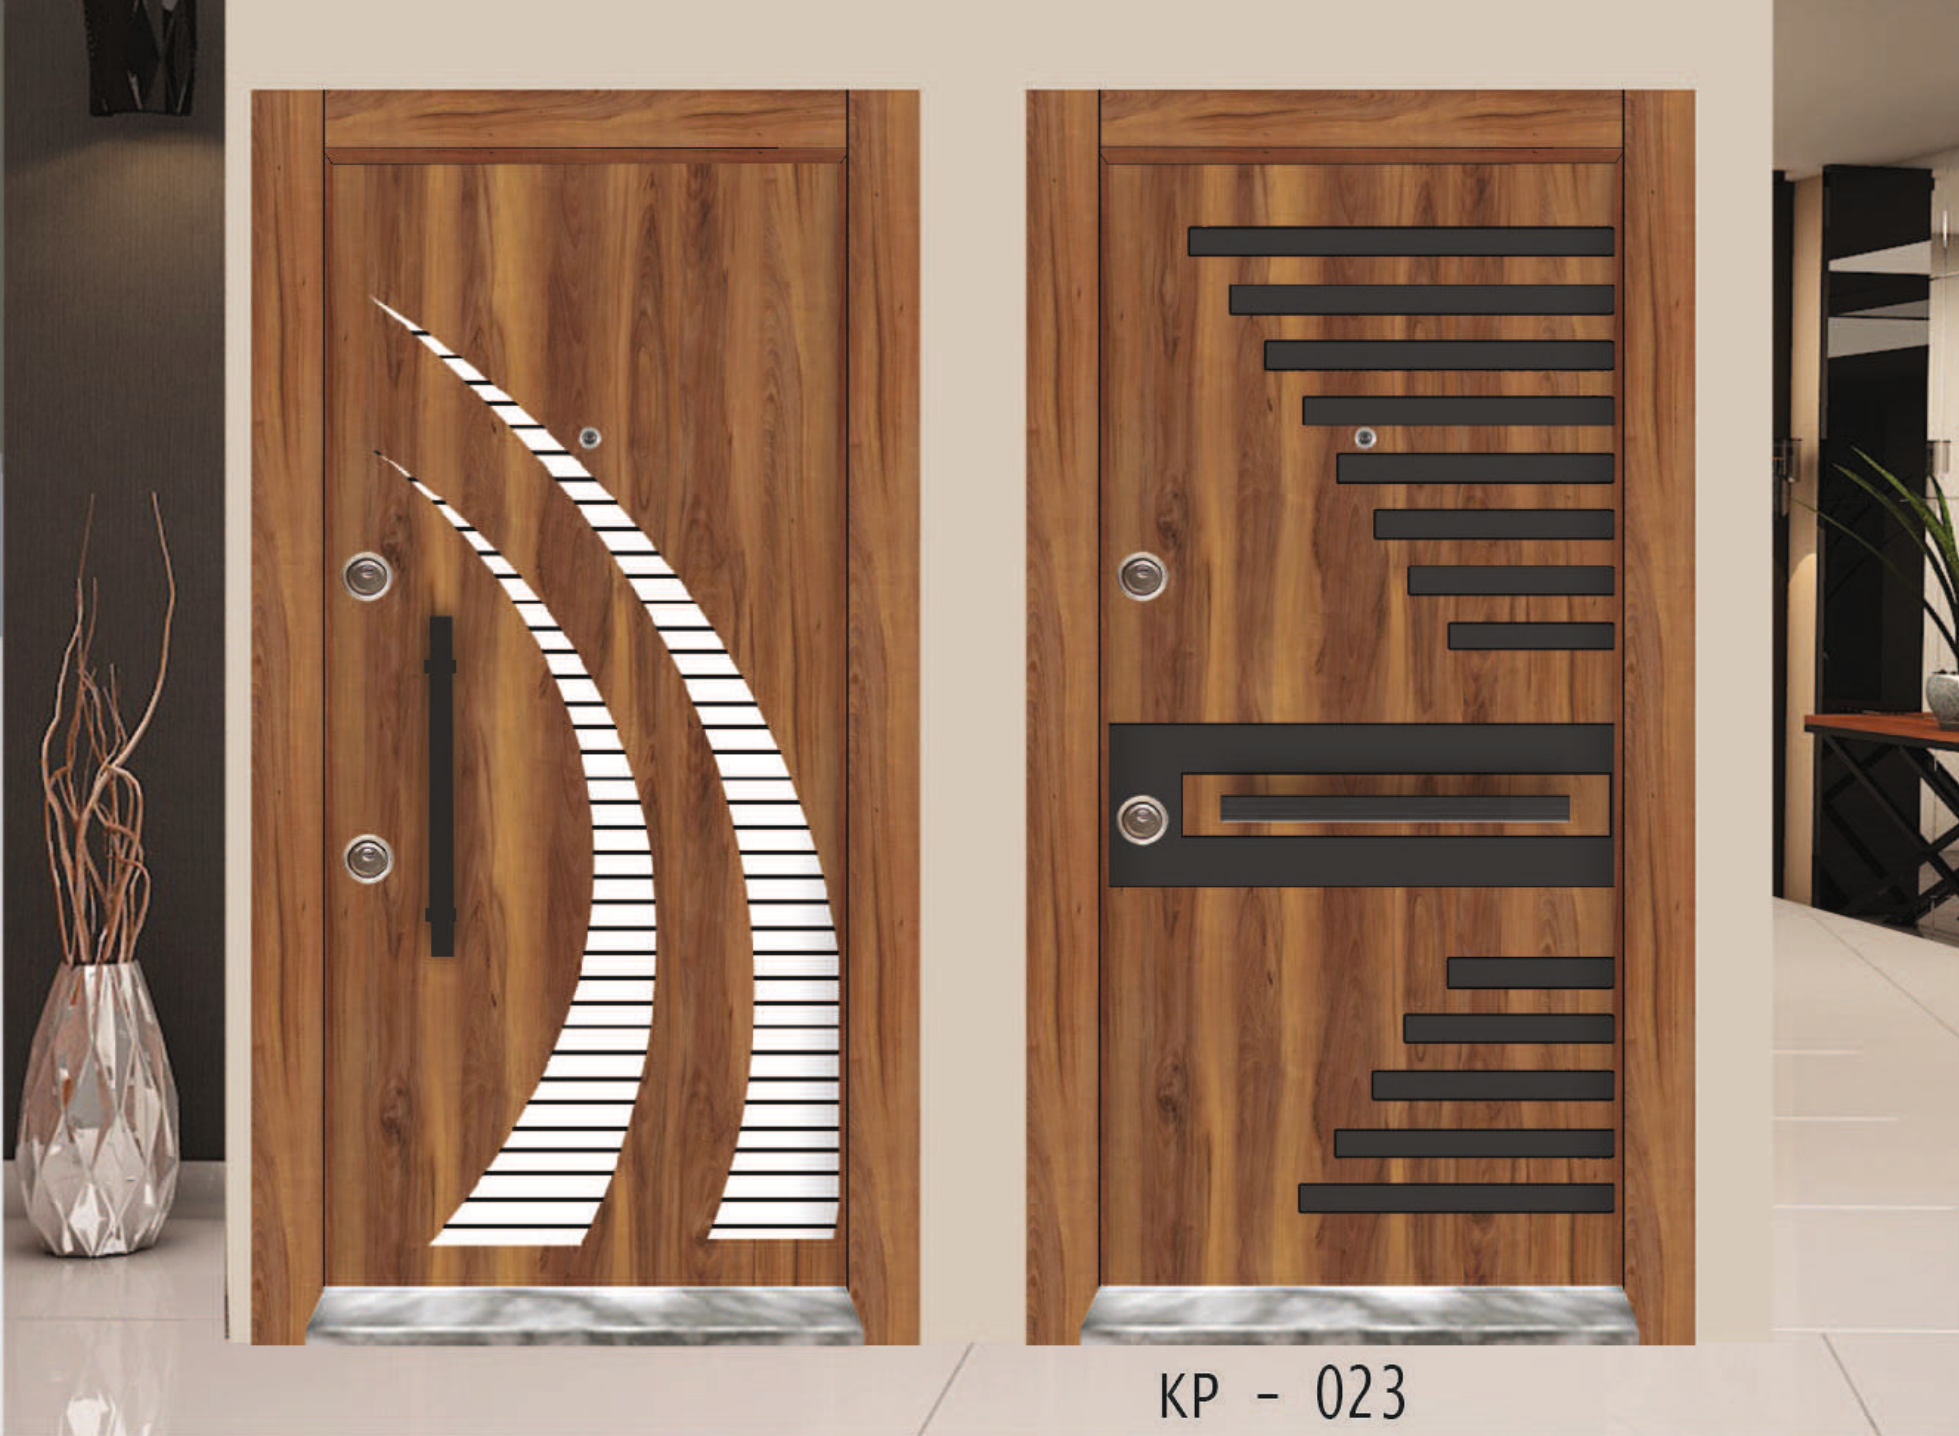

DOUBLE COLOR LAMINOX

STEEL DOOR

**Hayatınıza yeni bir kapı açmaya hazır olun.
Get ready to open a new door to your life.**

ÇİFT RENK LAMİNOKS ÇELİK KAPI
DOUBLE COLOR LAMINOX

KP - 022

KP - 023

ÇİFT RENK LAMINOKS ÇELİK KAPI
DOUBLE COLOR LAMINOX